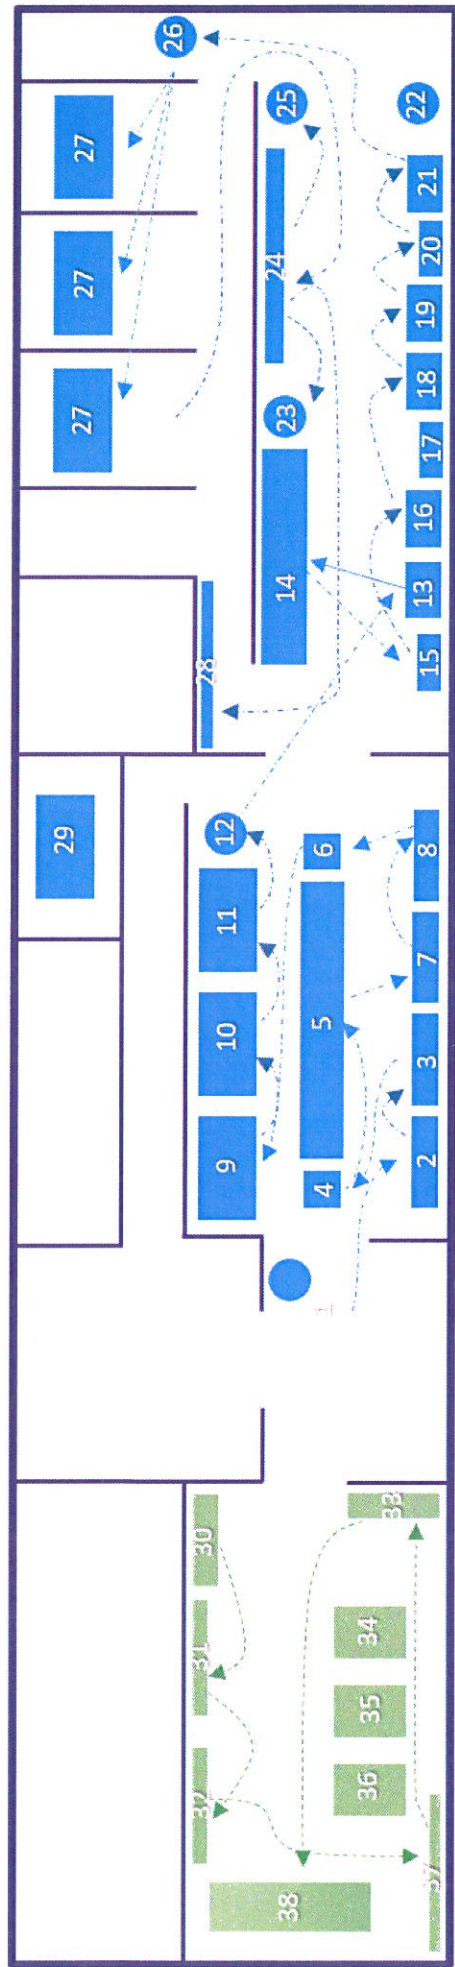

Приложение 2

к Приказу ГПБУ «Мосприрода»

от *Бирова* *2000* № *01-06-310*

Схема зонирования эколого-просветительского центра «Человодство»

Условные обозначения:

 Зона экспозиционно-выставочного пространства

 Зона общего посещения

1. макет пчелы на потолке
2. экран начало пчелиной эры
3. экран одомашнивание пчел
4. экспонат костюм пчеловода
5. экспонаты ульев
6. экспонат костюм пчеловода современный
7. экран пчелиная семья
8. экран виды пасек
9. стенд развитие пчелы
10. стенд инструменты пасечника
11. стенд медоносные растения
12. экспонат медогонка
13. стенд пчелиная семья
14. стенд продукты пчеловодства
15. экран продукты пчеловодства
16. близкие родственники пчел
17. экран породы и виды пчел
18. экран одиночные пчелы
19. экран органы чувств
20. экран враги пчел
21. стенд пчелы в опасности
22. стенд пчела в разрезе
23. макеты пчел
24. видеостена
25. макеты пчел
26. экспонат «Живой улей»
27. виар-бокс
28. инсталляция «Светящиеся соты»
29. лаборатория мёда
30. экран «История павильона»
- 31, 32. выставочное пространство
33. экран «Разнообразие пчел»
- 34, 35, 36. зона мастер-классов и занятий
37. выставочное пространство
38. выставка продуктов пчеловодства